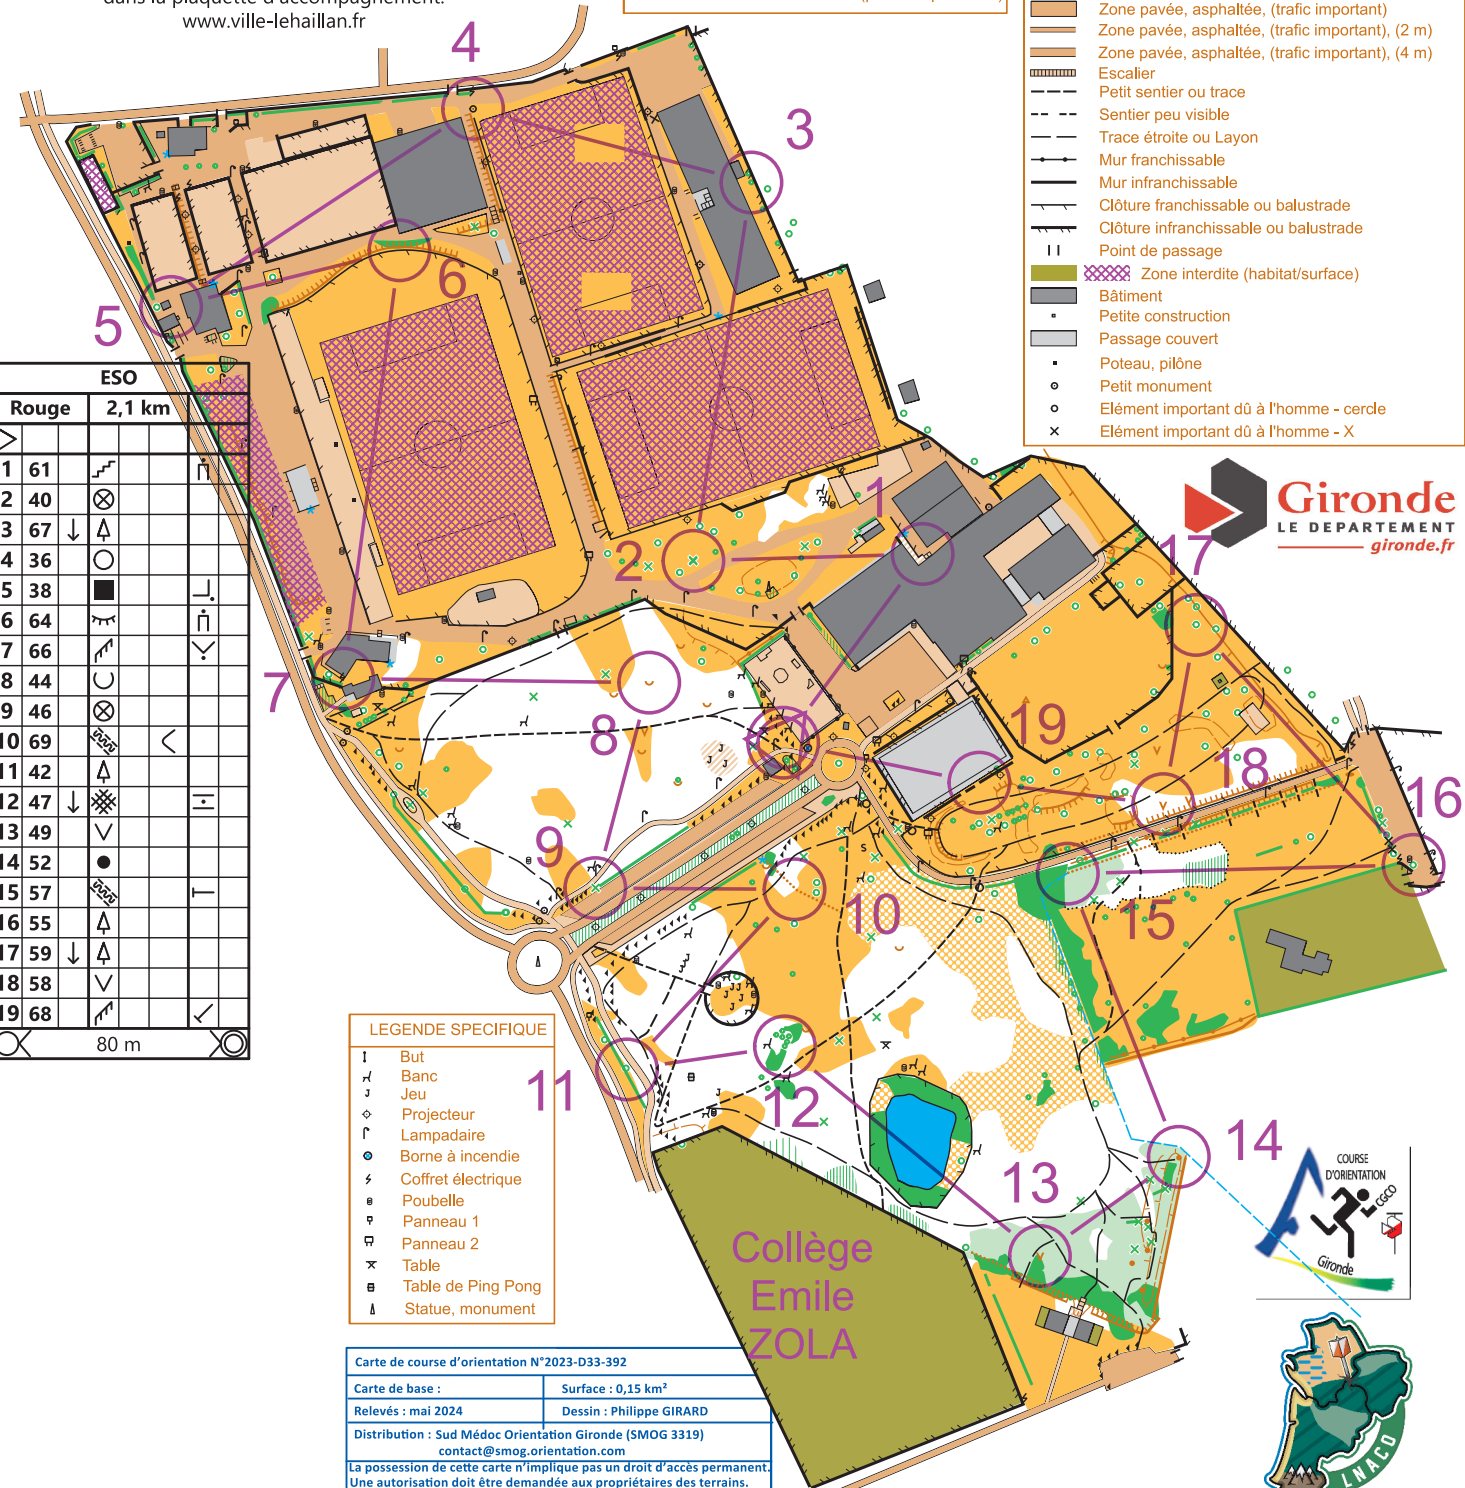

## LE HAILLAN

Echelle : 1 : 3000 à  
Equidistance : 2,5 m

Le Haillan

# Rouge

Retrouvez les définitions de balises  
dans la plaquette d'accompagnement.  
[www.ville-lehaillan.fr](http://www.ville-lehaillan.fr)

LEGENDE

- Courbe de forme
- Tiret de pente (courbe de forme)
- Abrupt de terre, Talus
- Abrupt de terre important, Talus élevé
- Petite levée de terre
- Ravine, Tranchée
- Fossé, petite ravine
- Butte
- Butte allongée
- Petite dépression
- Trou
- Place à feu
- Bloc rocheux
- Gros bloc rocheux
- Zone de blocs rocheux (point unique 120%)

- Etendue d'eau infranchissable (surface & rive)
- Cours d'eau secondaire ou saisonnier
- Élément hydraulique particulier
- Terrain découvert
- Terrain découvert avec arbres dispersés
- Terrain découvert encombré
- Terrain découvert encombré avec arbres dispersés
- Végétation, course lente
- Végétation, course lente, bonne visibilité
- Végétation, progression difficile
- Gros arbre remarquable
- Petit arbre ou buisson remarquable
- Souche, élément particulier de végétation
- Zone pavée, trafic léger
- Chemin pavé, 3 m
- Zone pavée, asphaltée, (trafic important)
- Zone pavée, asphaltée, (trafic important), (2 m)
- Zone pavée, asphaltée, (trafic important), (4 m)
- Escalier
- Petit sentier ou trace
- Sentier peu visible
- Tracé étroite ou Layon
- Mur franchissable
- Mur infranchissable
- Clôture franchissable ou balustrade
- Clôture infranchissable ou balustrade
- Point de passage
- Zone interdite (habitat/surface)
- Bâtiment
- Petite construction
- Passage couvert
- Poteau, pilône
- Petit monument
- Élément important dû à l'homme - cerde
- Élément important dû à l'homme - X