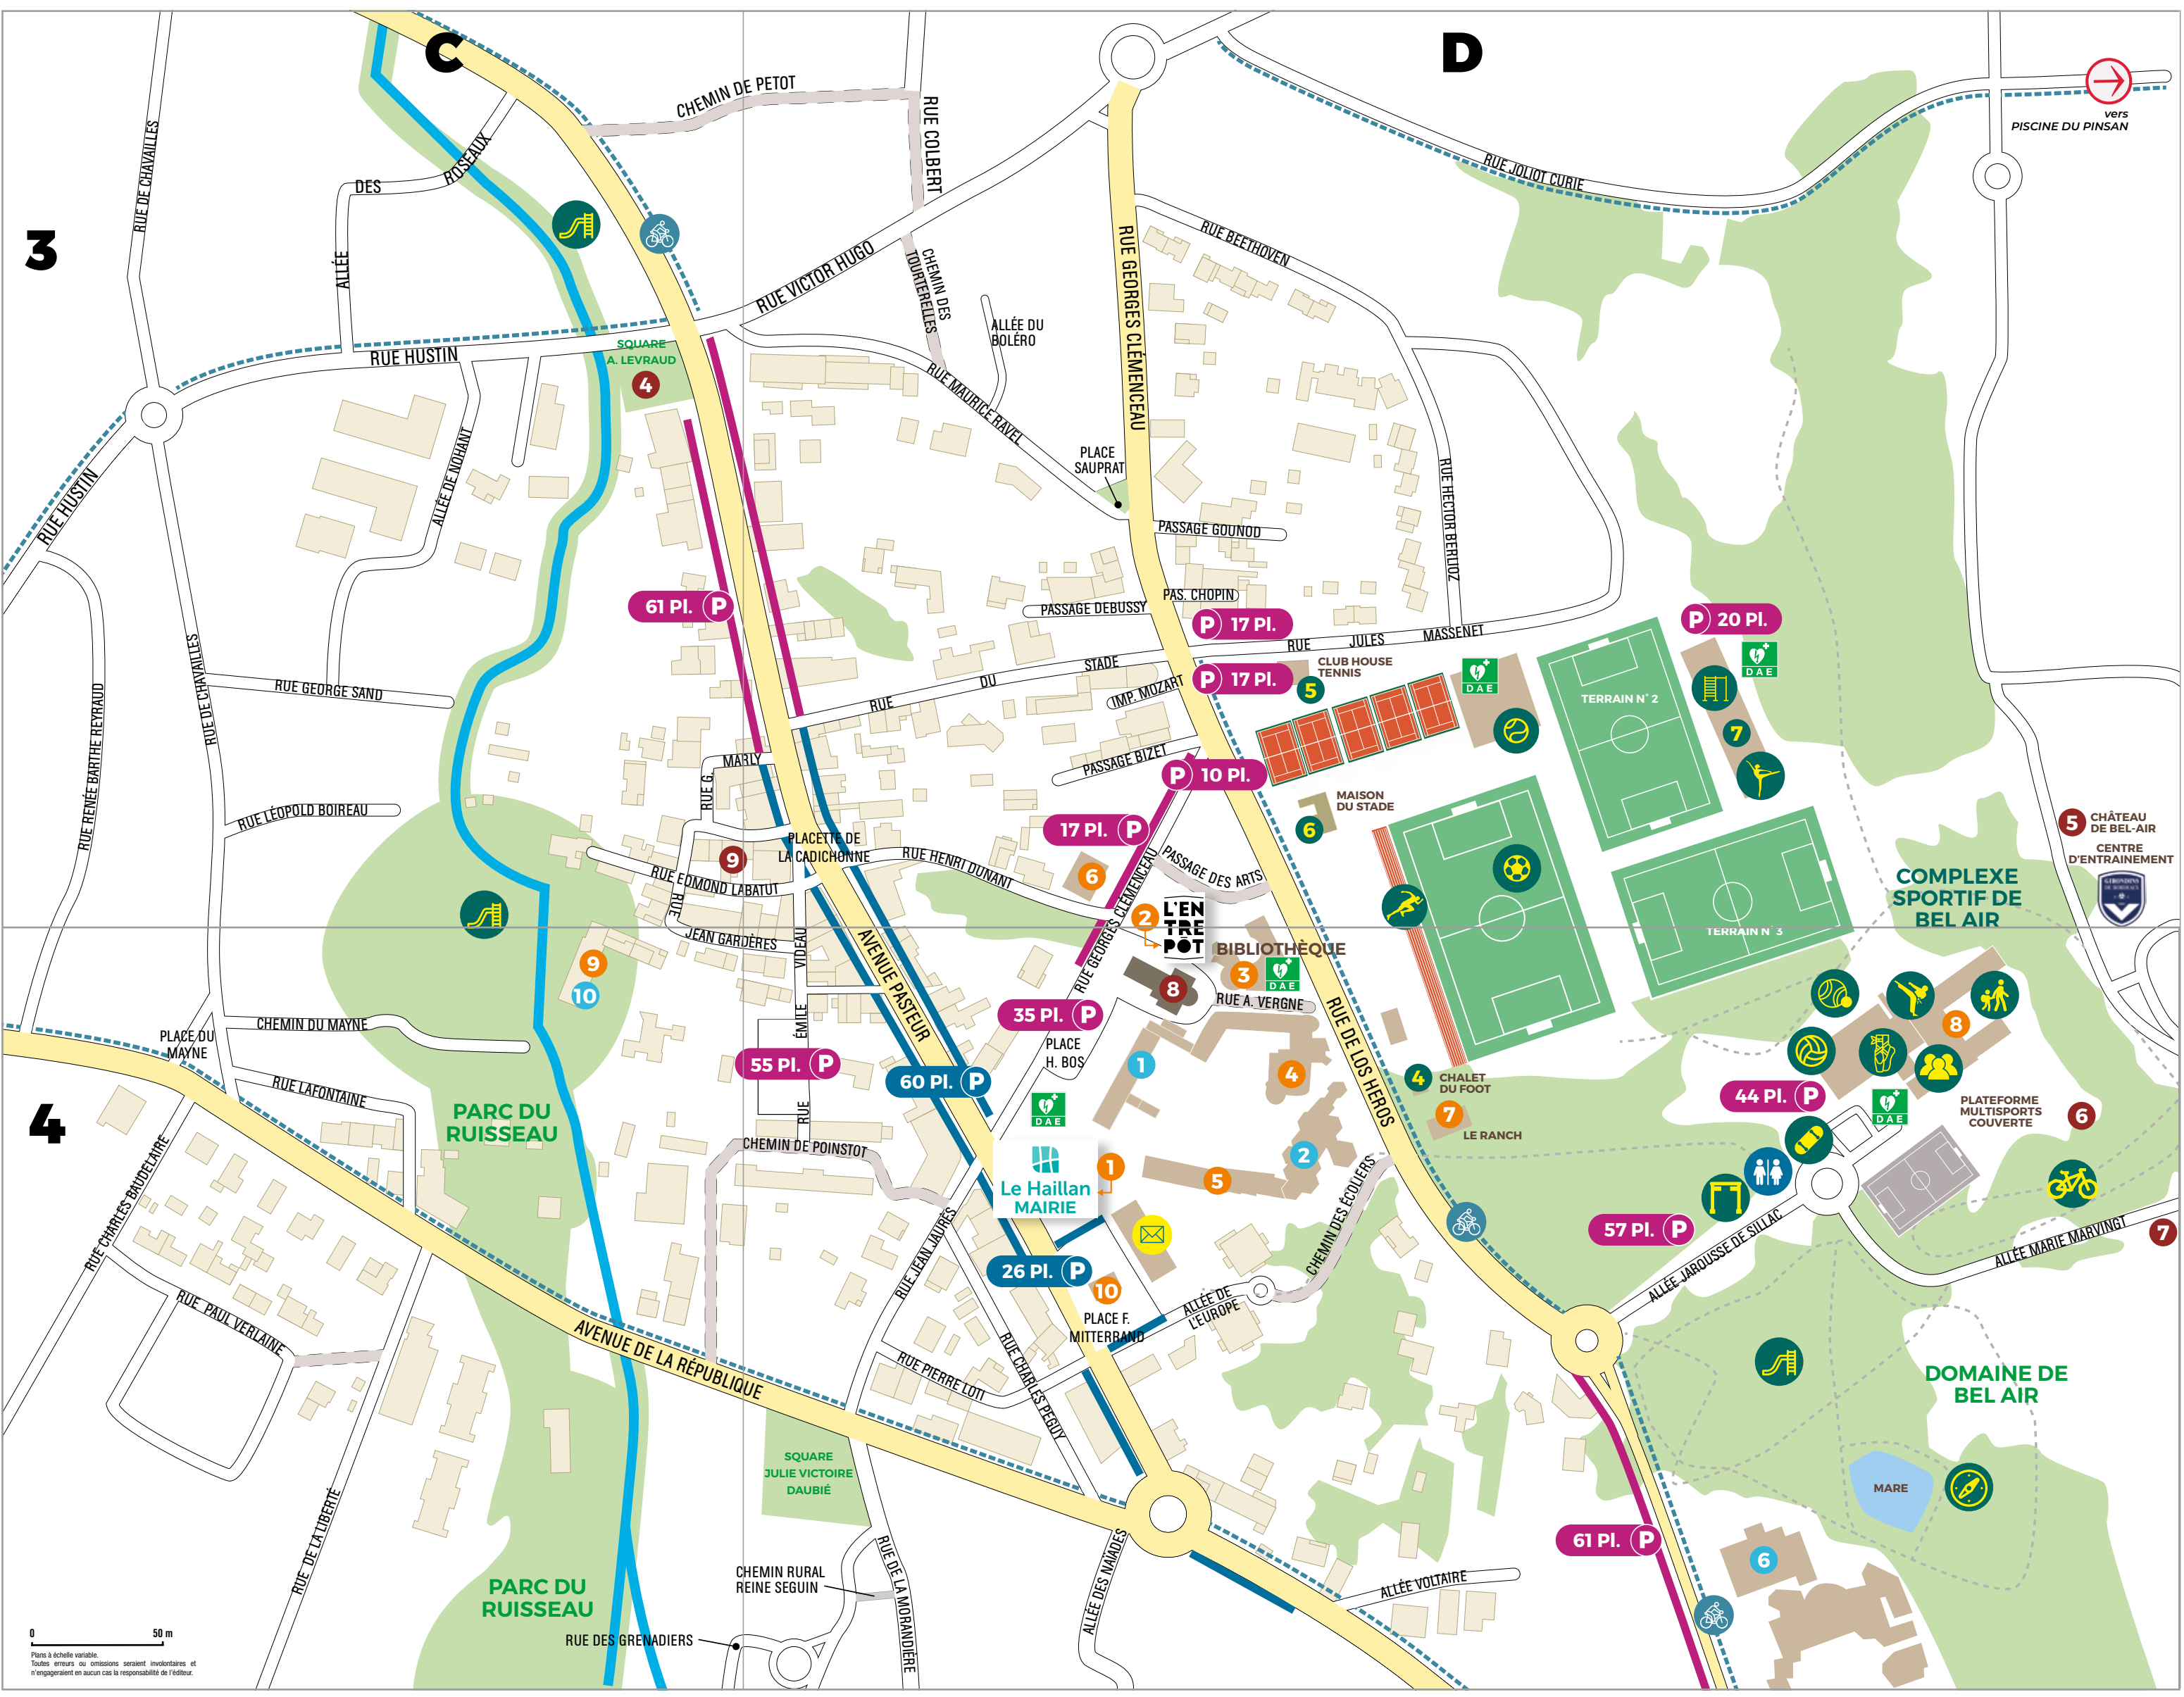

1. **COMPLEXE SPORTIF DE BEL AIR**
2. Accueil de Loisirs (ALSH)
   - Aire de skate
   - Boulodrome
   - Dojo
   - Cymnase
   - Salle multisports
   - Aire de jeux
   - Piste d'athlétisme
   - Piste de VTT / Bicross
   - Salle de danse
   - Salle de gymnastique
   - Salle polyvalente
   - Terrain d'honneur de football
   - Terrain de tennis et tennis couverts
   - Parcours d'orientation
   - Parcours de remise en forme
3. **EQUIPEMENTS SPORTIFS**
4. 4 Chalet du Foot
   - 5 Club House Tennis
   - 6 Maison du Stade
   - 7 Espace Henri Arnaud