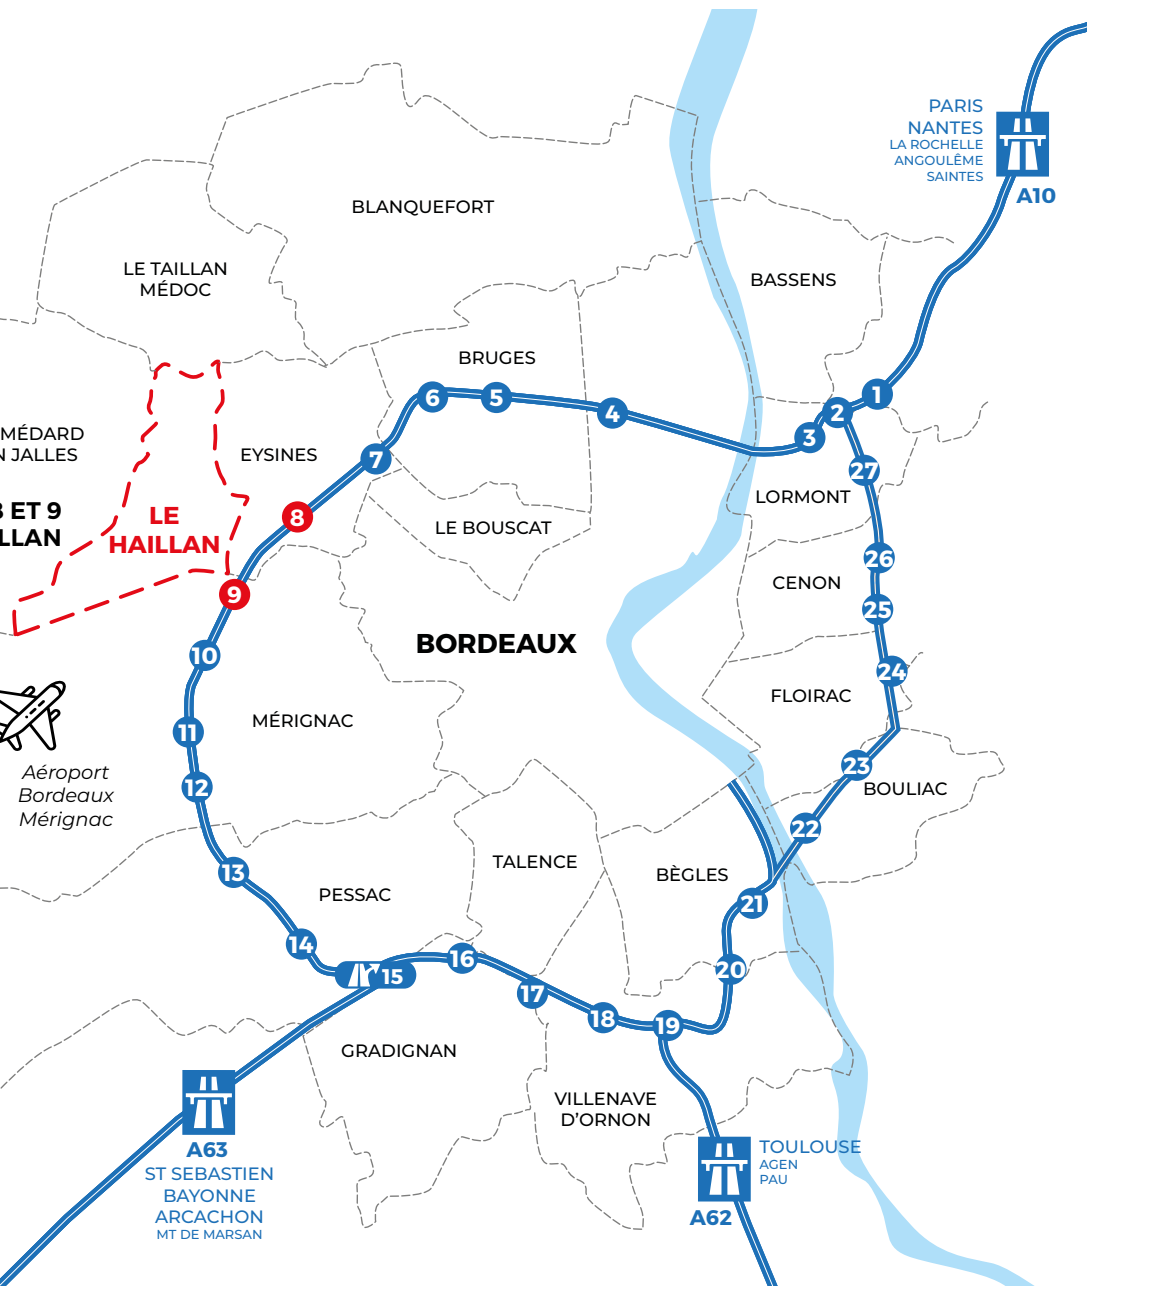

1. **BÂTIMENTS MUNICIPAUX**
2. 1 Mairie
   - 2 L'Entrepôt : salle de spectacles
   - 3 Bibliothèque
   - 4 Relais d'Europe
   - 5 Police municipale
   - 6 Maison de la Musique
   - 7 Le Ranch
   - 8 Accueil de Loisirs (ALSH) et Service Jeunesse Sport et Vie Associative
   - 9 Maison de la Petite Enfance Myriam David
   - 10 Halle couverte (courant 2020)
3. **CRÈCHES ET ÉTABLISSEMENTS SCOLAIRES**
4. 1 École élémentaire Centre
   - 2 École maternelle Centre
   - 3 Collège Émile Zola
   - 4 Crèche familiale et multi-accueil "La Ribambelle"

1. **PATRIMOINE**
2. 4 Statue des Lavandières (courant 2020)
   - 5 Château de Bel Air
   - 6 Pigeonnier
   - 7 Fontaine de Bel Air
   - 8 Eglise Notre-Dame de la Merci
   - 9 Venelles du vieux-Haillan

1. **STATIONNEMENT À DURÉE NON LIMITÉE**
2. **ZONE BLEUE - DURÉE LIMITÉE**
3. **PARKING RELAIS**
4. **BANDES ET PISTES CYCLABLES**
5. **VOIE PIÉTONNE**
6. **AIRE DE JEUX**
7. **DÉFIBRILLATEUR**