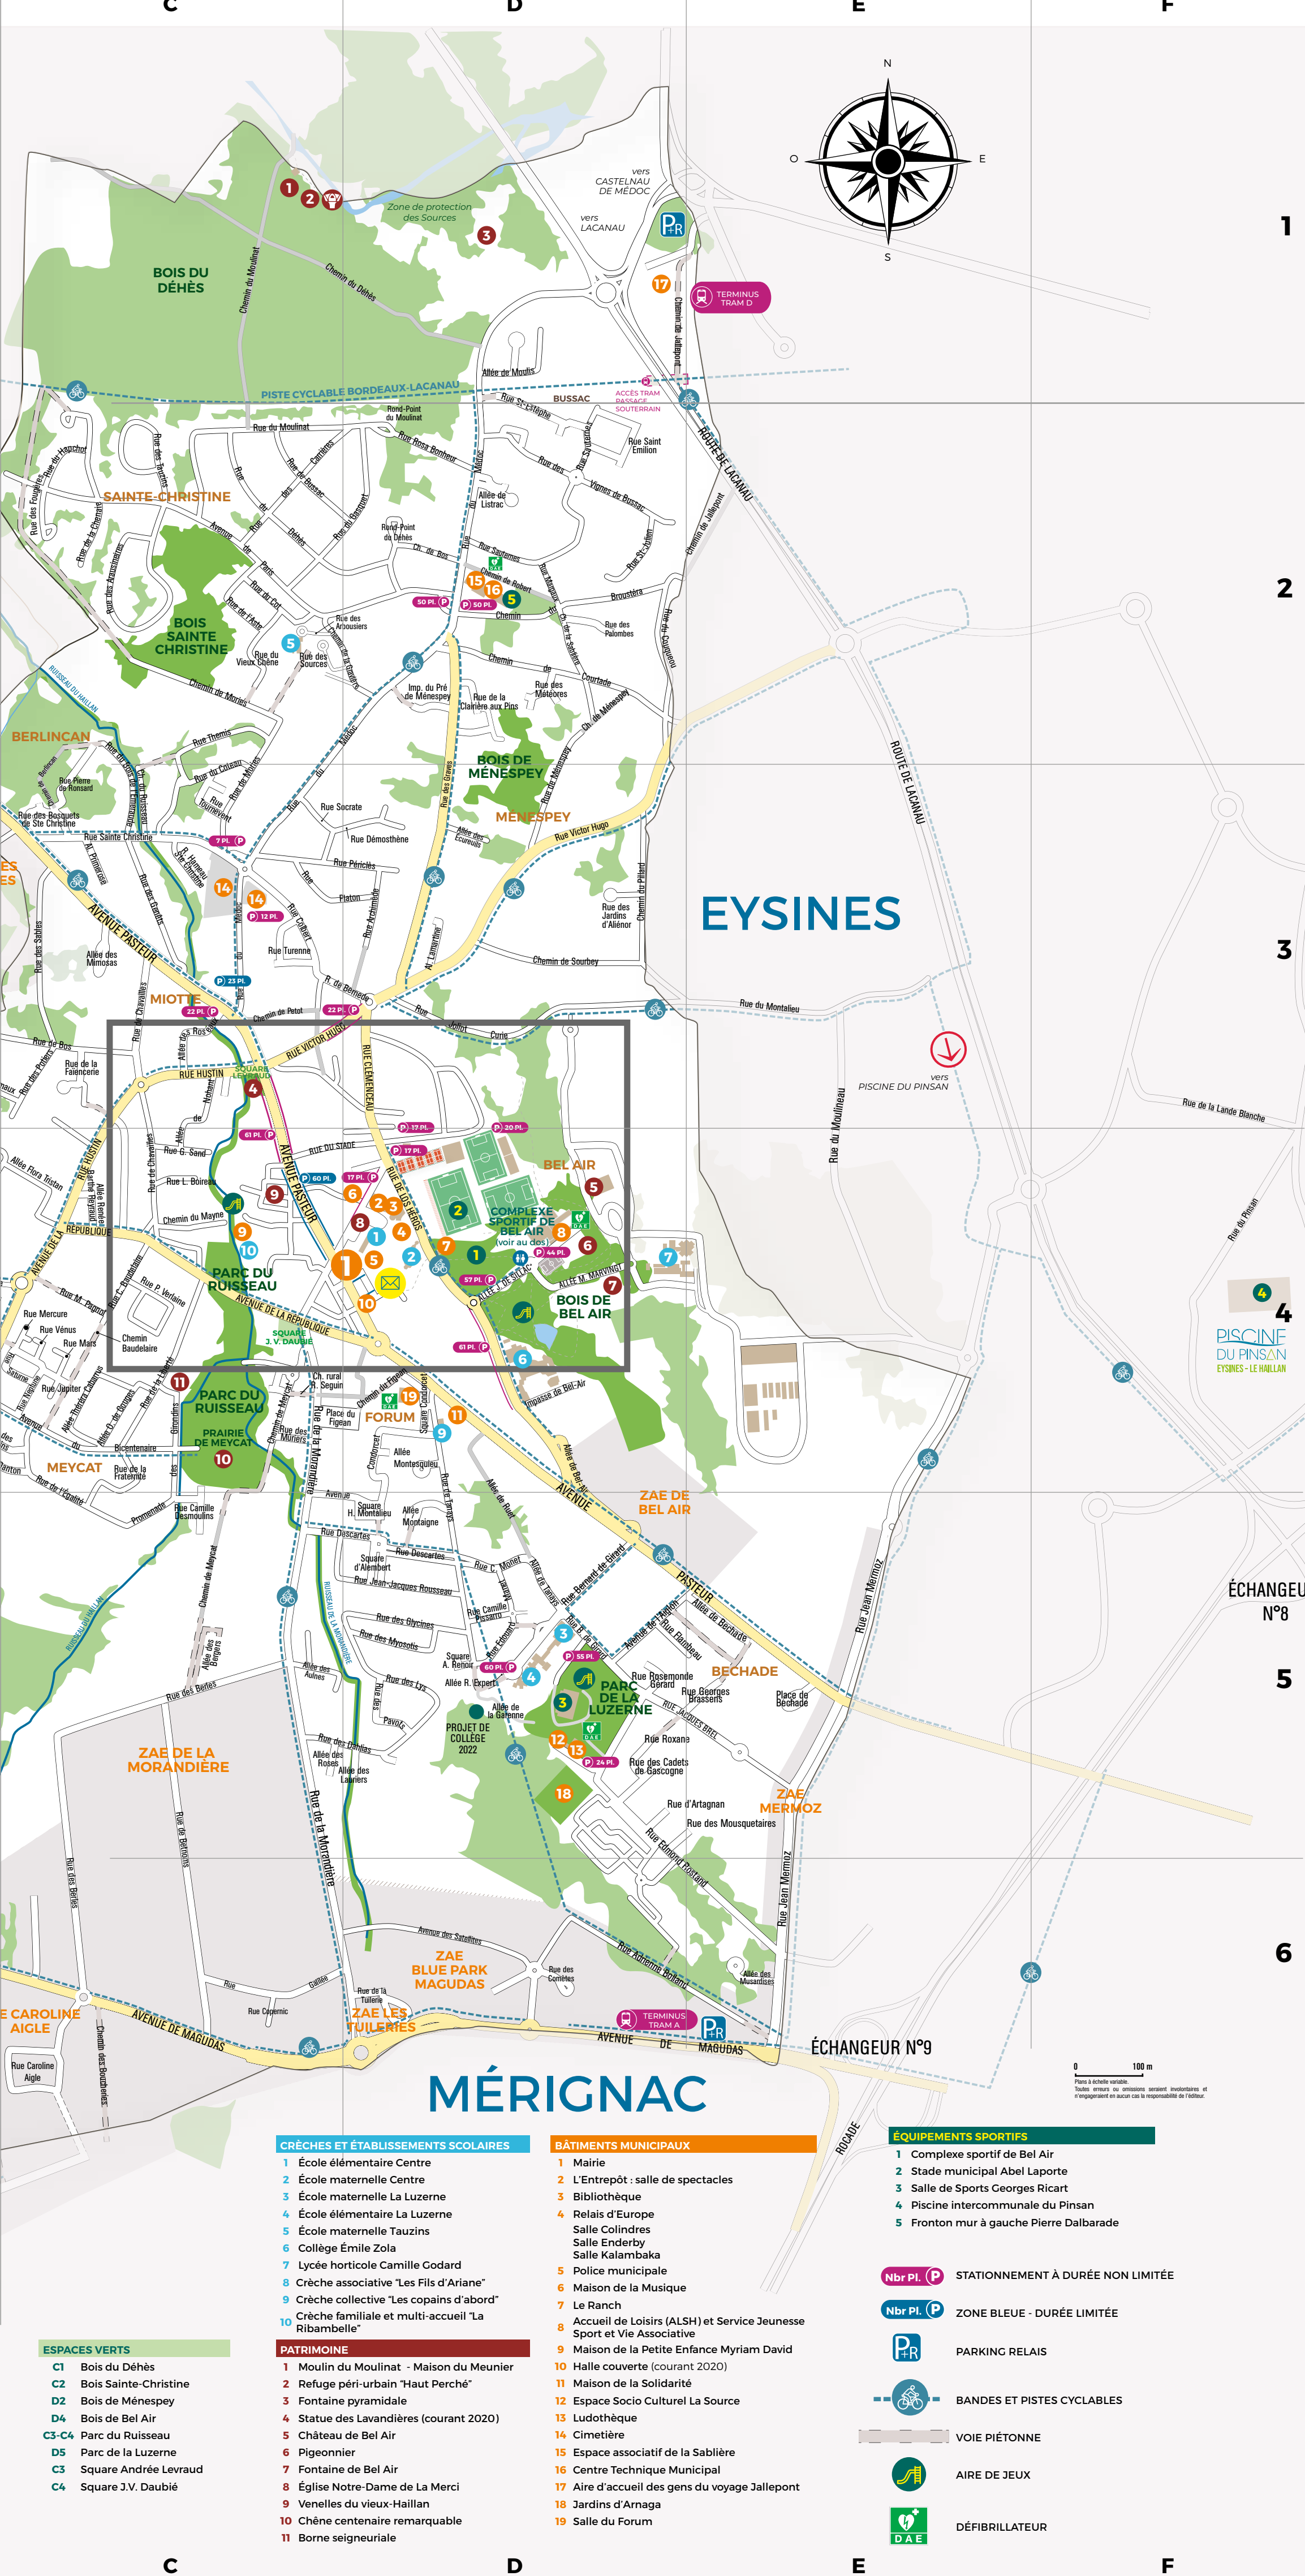

INDEX DES RUES DE LA COMMUNE (sauf centre-ville, voir au dos)

LE TAILLAN-MÉDOC

ST-MÉDARD EN-JALLES

MÉRIGNAC

MÉRIGNAC

1. **CRÈCHES ET ÉTABLISSEMENTS SCOLAIRES**
1. École élémentaire Centre
  2. École maternelle Centre
  3. École maternelle La Luzerne
  4. École élémentaire La Luzerne
  5. École maternelle Taulzins
  6. Collège Émile Zola
  7. Lycée horticole Camille Godard
  8. Crèche associative "Les Fils d'Ariane"
  9. Crèche collective "Les copains d'abord"
  10. Crèche familiale et multi-accueil "La Ribambelle"
3. **PATRIMOINE**
1. Moulin du Moulinat - Maison du Meunier
  2. Refuge péri-urbain "Haut Perché"
  3. Fontaine pyramidale
  4. Statue des Lavandières (courant 2020)
  5. Château de Bel Air
  6. Pigeonnier
  7. Fontaine de Bel Air
  8. Église Notre-Dame de La Merci
  9. Venelles du vieux-Hailan
  10. Chêne centenaire remarquable
  11. Borne seigneuriale

1. **BÂTIMENTS MUNICIPAUX**
1. Mairie
  2. L'Entrepôt : salle de spectacles
  3. Bibliothèque
  4. Relais d'Europe
  5. Salle Colindres
  6. Salle Enderby
  7. Salle Kalambaka
  8. Police municipale
  9. Maison de la Musique
  10. Le Ranch
  11. Accueil de Loisirs (ALSH) et Service Jeunesse Sport et Vie Associative
  12. Maison de la Petite Enfance Myriam David
  13. Halle couverte (courant 2020)
  14. Maison de la Solidarité
  15. Espace Socio Culturel La Source
  16. Ludothèque
  17. Cimetière
  18. Espace associatif de la Sablière
  19. Centre Technique Municipal
  20. Aire d'accueil des gens du voyage Jallepont
  21. Jardins d'Arnaga
  22. Salle du Forum

1. **ÉQUIPEMENTS SPORTIFS**
1. Complexe sportif de Bel Air
  2. Stade municipal Abel Laporte
  3. Salle de Sports Georges Ricart
  4. Piscine intercommunale du Pinsan
  5. Fronton mur à gauche Pierre Dalbarade
3. **STATIONNEMENT À DURÉE NON LIMITÉE**
4. **ZONE BLEUE - DURÉE LIMITÉE**
5. **PARKING RELAIS**
6. **BANDES ET PISTES CYCLABLES**
7. **VOIE PIÉTONNE**
8. **AIRE DE JEUX**
9. **DÉFIBRILLATEUR**