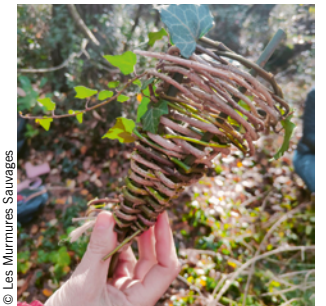

SAMEDI 29 [9h30-12h30]
Des fourmis et des Hommes

🕒 Dès 8 ans
📍 Réserve Naturelle Nationale des Marais de Bruges

Avec SEPANSO
05 56 57 09 89

© Les Murrures Sauvages

SAMEDI 29 [10h-12h30]
Découverte des plantes tinctoriales et atelier créatif

🕒 Dès 10 ans
📍 Saint-Médard-en-Jalles

Avec Les Murrures Sauvages
Proposée par Bordeaux Métropole
06 67 09 28 85